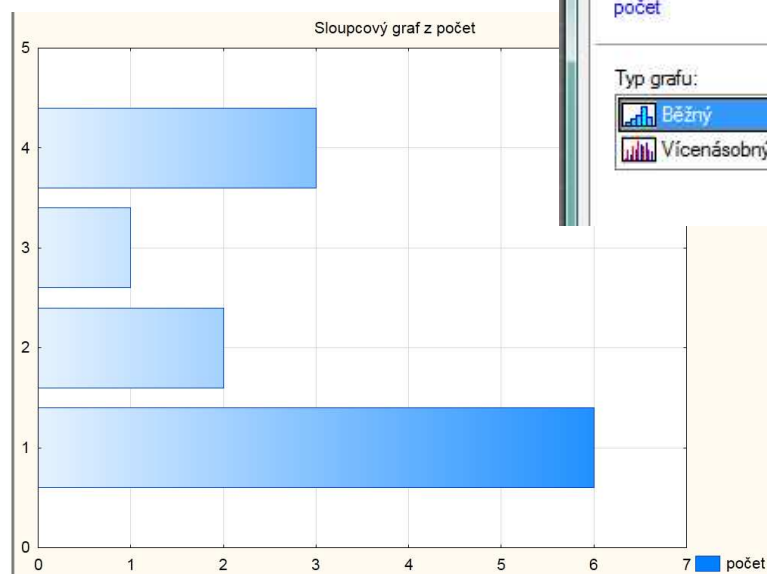

Vytvoření sloupcového grafu

<i>Využívání reklamy</i>	
vlatní webová	6
e-mail	2
inzeráty	1
Other	3

Software STATISTICA:

1. Možnost:

Data jsou načtena v tomto formátu:

1	2
Využití	počet
1 vlatní webová	6
2 e-mail	2
3 inzeráty	1
4 Other	3

Grafy -> 2D Grafy -> Sloupcové/Pruhové grafy

2D pruhové/sloupcové grafy

Základní | Detaily | Vzhled | Možnosti 1 | Možnosti 2

Proměnné:
počet

Typ grafu:
Běžný
Vícenásobný

Orientace:
Vertikální
Horizontální

Poznámka: u grafů s

Popis osy Y:

Možnosti grafu

Osa: X

Zobraz. hodnoty měřítka

- Auto - na hlavních značkách
- Použít textové hodn. z dat

Hodnoty dat: Vztaheno ke grafu

Vlastní popisy: Vlastní popisy...