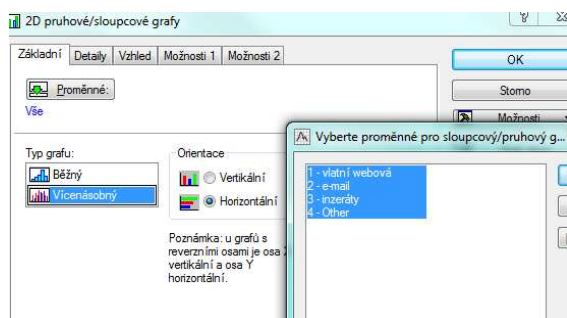

2. Možnost:

Data jsou načtena v tomto formátu:

List3				
	1	2	3	4
	vlatní webová	e-mail	inzeráty	Other
1	6	2	1	3

Grafy -> 2D Grafy -> Sloupcové/Pruhové grafy